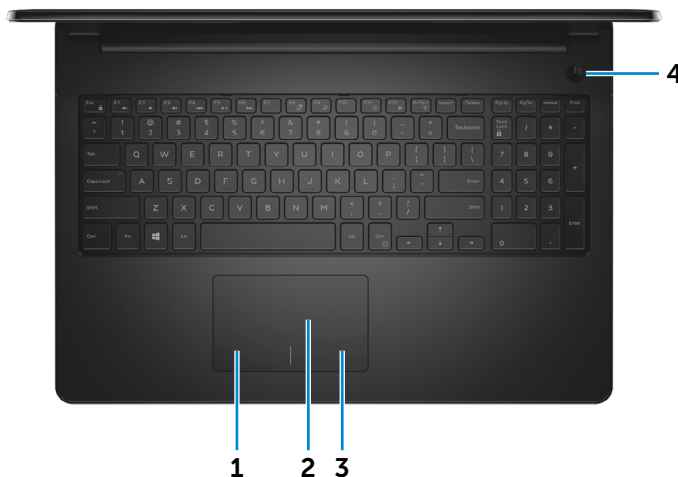

Foran

Venstre

Høyre

Sokkel

1 Venstreklikk-område

Trykk for venstreklipping.

2 Styreplate

Flytt fingeren din på styreplaten for å flytte musepekeren.
Trykk for venstreklipping.

3 Høyreklikk-område

Trykk for høyreklipping.

4 Strømknapp

Trykk for å slå på datamaskinen hvis den er slått av eller i hvilemodus.

Trykk for å sette datamaskinen i hvilemodus hvis den er slått på.

Trykk inn i 10 sekunder hvis du vil tvinge fram at datamaskinen slås av.

MERK: Du kan tilpasse hvordan strømknappen oppfører seg i strømalternativene. Du finner mer informasjon om dette under **Meg og min Dell** på www.dell.com/support.